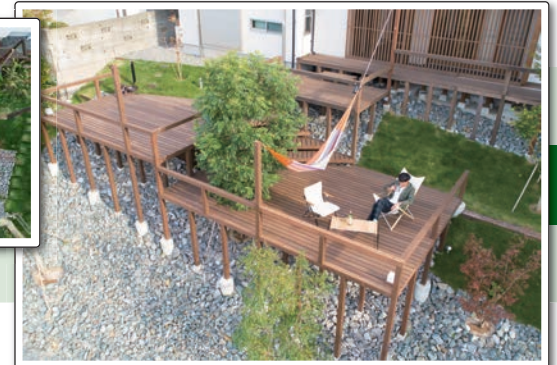

自社スタッフによる、設計から施工まで一貫した体制が私たちの強みです。

西鉄バス停留所(博多駅前)

2つのサービス

エクステリア

住宅や建物の外観を高い技術力とデザイン性で施工いたします。
コンテスト受賞歴あり。

ガレージ・倉庫

ご希望に合わせた自由設計で、
ローコストかつハイクオリティなガレージの設置が可能です。

自社スタッフによる
設計から施工までの
ワンストップサービス
と豊富な実績。