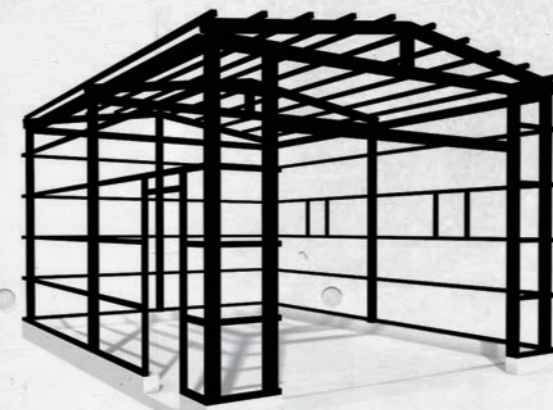

【内装】

クロス貼り

杉板貼り

【フロア材】

コンクリート

【構造】

鉄骨の角材

【窓】

車 ガレージ B

TSUBAME GARAGE Produce by K&B Co., Ltd.

車 ガレージ C

TSUBAME GARAGE Produce by K&B Co., Ltd.

【構造】

角材 50×50
100×100

【内装】

OSBボード