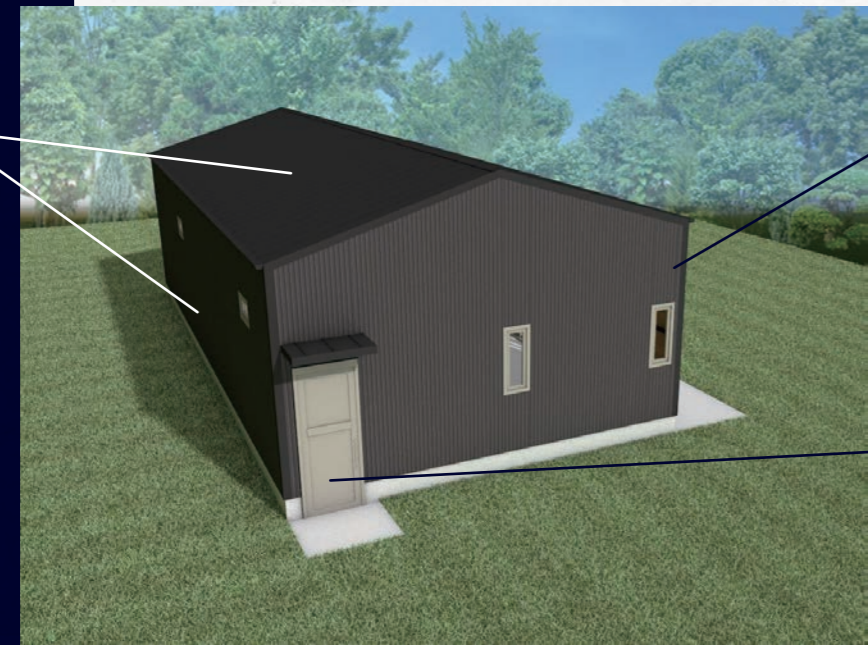

【内装】

クロス貼り

杉板貼り

【フロア材】

コンクリート

【構造】

鉄骨の角材

【窓】

LIXIL デイオPG内倒し窓

LIXIL サーモスLコーティネート 断熱土間引戸2枚建て

LIXIL デイオPGFIX

LIXIL デイオPG縦滑り出し窓

LIXIL デイオPG引違い窓3枚

【軒天】

杉板貼り

【屋根】

ニシオ ハイルーフ

【シャッター】

LIXIL 土間シャッター イタリヤ単体

【外装】

ニチハ センターストライプU

【ドア】

LIXIL ラシッサ

LIXIL ロンカラーフラッシュドア