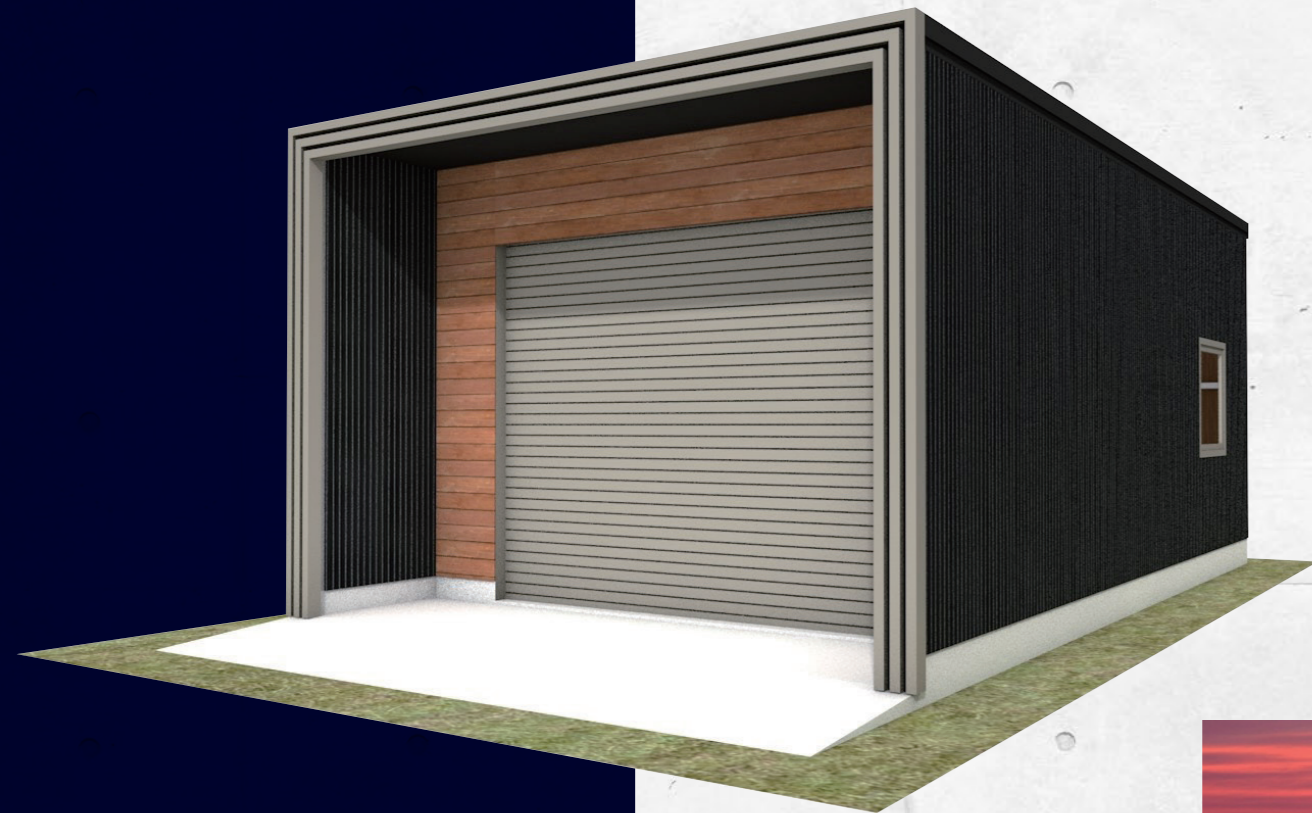

【内装】

クロス貼り

杉板貼り

【フロア材】

コンクリート

【構造】

鉄骨の角材

【窓】

車 ガレージ B

TSUBAME GARAGE Produce by K&B Co., Ltd.

車 ガレージ C

TSUBAME GARAGE Produce by K&B Co., Ltd.

【構造】

角材 50×50
100×100

【内装】

OSBボード