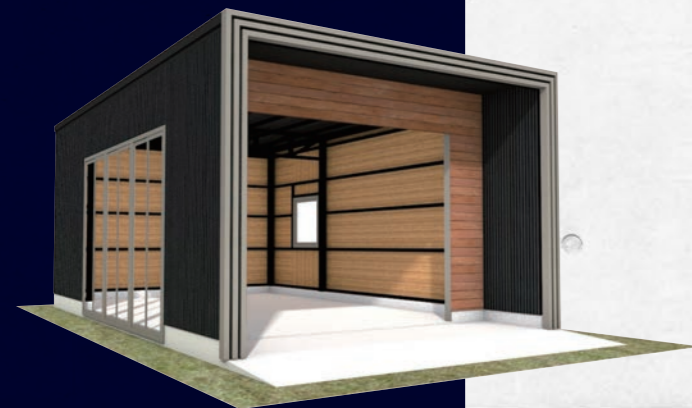

【内装】

クロス貼り

杉板貼り

【フロア材】

コンクリート

【構造】

鉄骨の角材

【窓】

車 ガレージ B

TSUBAME GARAGE Produce by K&B Co., Ltd.

車 ガレージ C

TSUBAME GARAGE Produce by K&B Co., Ltd.

【構造】

角材 50×50
100×100

【内装】

OSBボード