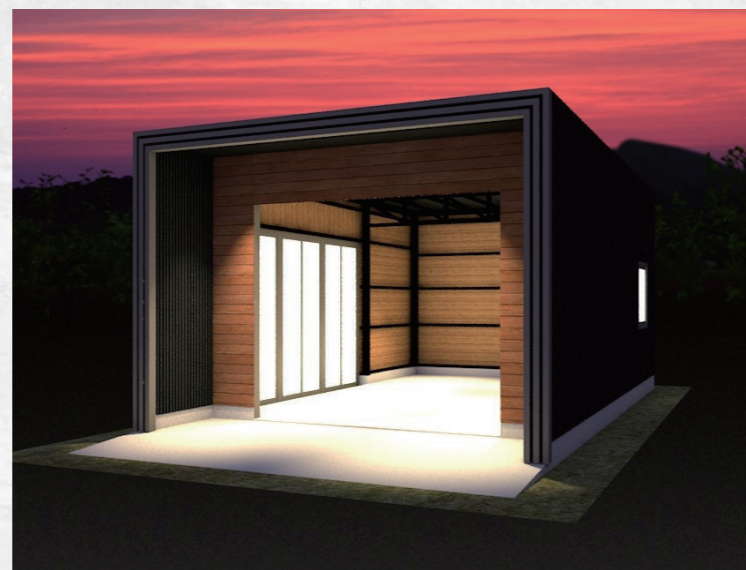

【内装】

クロス貼り

杉板貼り

【フロア材】

コンクリート

【構造】

鉄骨の角材

【窓】

車 ガレージ B

TSUBAME GARAGE Produce by K&B Co., Ltd.

車 ガレージ C

TSUBAME GARAGE Produce by K&B Co., Ltd.

【構造】

角材 50×50
100×100

【内装】

OSBボード