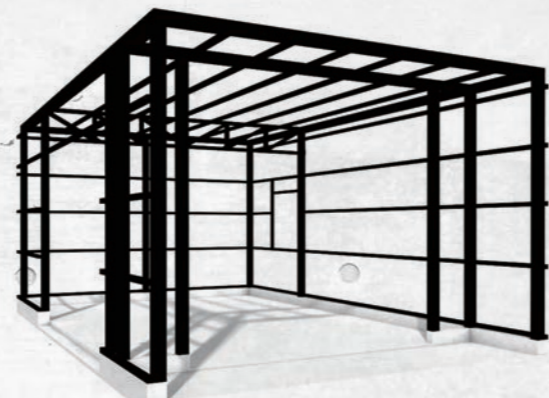

【内装】

クロス貼り

杉板貼り

【フロア材】

コンクリート

【構造】

鉄骨の角材

【窓】

車 ガレージ B

TSUBAME GARAGE Produce by K&B Co., Ltd.

車 ガレージ C

TSUBAME GARAGE Produce by K&B Co., Ltd.

【構造】

角材 50×50
100×100

【内装】

OSBボード